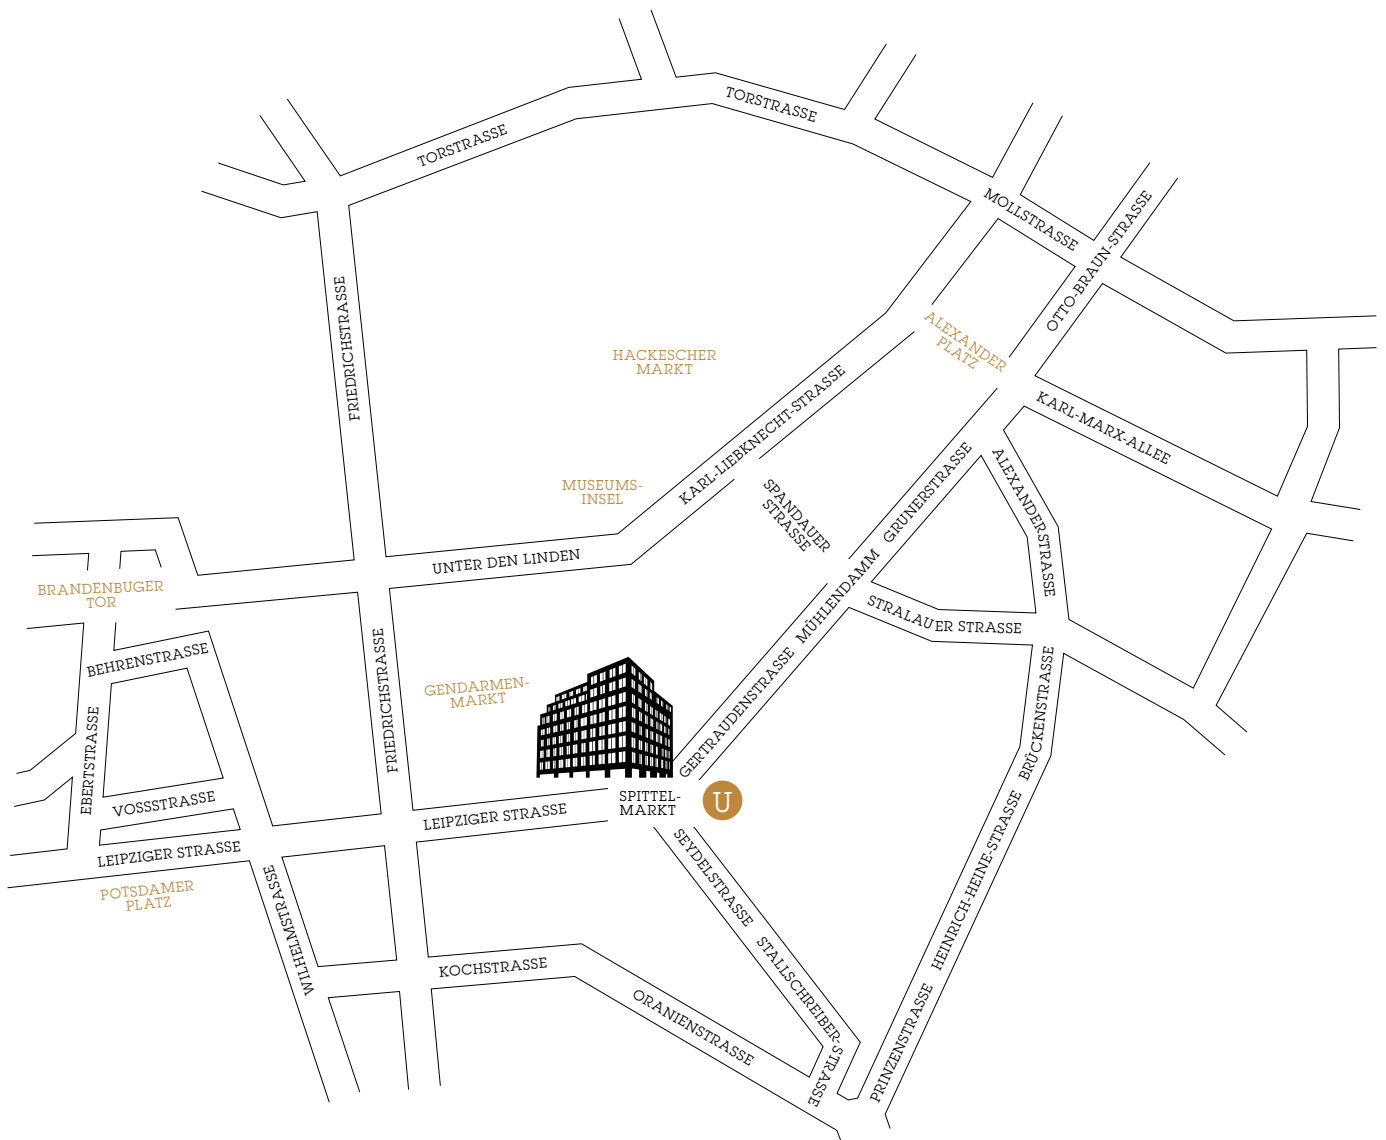

COSMO HOTEL BERLIN MITTE LOCATION

COSMO Hotel Berlin Mitte
Spittelmarkt 13 \ 10117 Berlin
Telephone +49 (0)30 5858 2222
Telefax +49 (0)30 5858 2229
info@cosmo-hotel.de
www.cosmo-hotel.de

Underground station Spittelmarkt (U2)